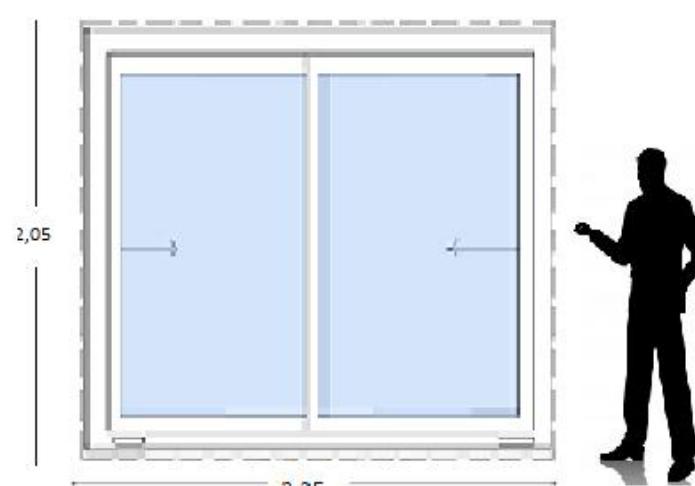

**Ventana PVC DVH 100 x 120.**

Ventana Oscilo Batiente, doble bisagra DOBLE VIDRIO CON HOJAS CORREDIZAS HERMETICA, VIDRIOS DE 5MM Y CAMARA DE 6MM CON MOSQUITERO .

**Ventana PVC DVH 60x120.**

Ventana Oscilo Batiente, doble bisagra VIDRIOS DE 5MM Y CAMARA DE 6MM .

**Ventana PVC 160x205 .**

VENTANA VIDRIO SIMPLE CON DIBUJO VIDRIO DE 5 MM .

**Ventnas PVC DVH 160x205 .**

VENTANA DOBLE VIDRIO CON HOJAS CORREDIZAS HERMETICA, VIDRIOS DE 5MM Y CAMARA DE 6MM CON MOSQUITERO .

**Ventnas PVC DVH 180 x205 .**

VENTANA DOBLE VIDRIO CON HOJAS CORREDIZAS HERMETICA, VIDRIOS DE 5MM Y CAMARA DE 6MM CON MOSQUITERO .

**Ventnas PVC DVH 200x205 .**

VENTANA DOBLE VIDRIO CON HOJAS CORREDIZAS HERMETICA, VIDRIOS DE 5MM Y CAMARA DE 6MM CON MOSQUITERO .