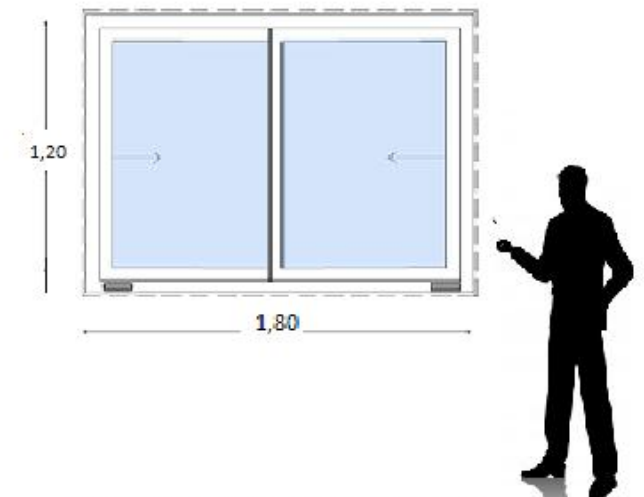

**Ventanas PVC DVH 160x80.**

VENTANA DOBLE VIDRIO CON HOJAS CORREDIZAS HERMETICA, VIDRIOS DE 5MM Y CAMARA DE 6MM CON MOSQUITERO .

**Ventanas PVC 100x35.**

VENTANA VIDRIO SIMPLE DE 5 MM.

**Ventanas PVC DVH 160x100 .**

VENTANA DOBLE VIDRIO CON HOJAS CORREDIZAS HERMETICA, VIDRIOS DE 5MM Y CAMARA DE 6MM CON MOSQUITERO .

**Ventana PVC 160x120.**

VENTANA VIDRIO SIMPLE DE 5 MM Y MOSQUITERO .

**Ventana PVC DVH 160x120.**

VENTANA DOBLE VIDRIO CON HOJAS CORREDIZAS HERMETICA, VIDRIOS DE 5MM Y CAMARA DE 6MM CON MOSQUITERO.

**Ventana PVC DVH 180 x100 .**

VENTANA DOBLE VIDRIO CON HOJAS CORREDIZAS HERMETICA, VIDRIOS DE 5MM Y CAMARA DE 6MM CON MOSQUITERO.

**Ventana PVC DVH 180 x120.**

VENTANA DOBLE VIDRIO CON HOJAS CORREDIZAS HERMETICA, VIDRIOS DE 5MM Y CAMARA DE 6MM CON MOSQUITERO.