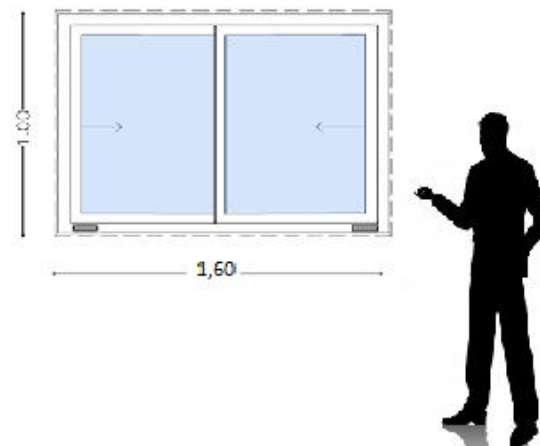

VENTANA DOBLE VIDRIO CON HOJAS CORREDIZAS HERMETICA, VIDRIOS DE 5MM Y CAMARA DE 6MM CON MOSQUITERO.

**Ventanas DVH PVC 140x60.**

VENTANA DOBLE VIDRIO CON HOJAS CORREDIZAS HERMETICA, VIDRIOS DE 5MM Y CAMARA DE 6MM CON MOSQUITERO.

**Ventanas PVC DVH 140x100.**

VENTANA DOBLE VIDRIO CON HOJAS CORREDIZAS HERMETICA, VIDRIOS DE 5MM Y CAMARA DE 6MM CON MOSQUITERO .

**Ventanas PVC DVH 140x120.**

VENTANA DOBLE VIDRIO CON HOJAS CORREDIZAS HERMETICA, VIDRIOS DE 5MM Y CAMARA DE 6MM CON MOSQUITERO .

**Ventanas PVC DVH 160x80.**

VENTANA DOBLE VIDRIO CON HOJAS CORREDIZAS HERMETICA, VIDRIOS DE 5MM Y CAMARA DE 6MM CON MOSQUITERO .

**Ventanas PVC 100x35.**

VENTANA VIDRIO SIMPLE DE 5 MM.

**Ventanas PVC DVH 160x100 .**

VENTANA DOBLE VIDRIO CON HOJAS CORREDIZAS HERMETICA, VIDRIOS DE 5MM Y CAMARA DE 6MM CON MOSQUITERO .

**Ventana PVC 160x120.**

VENTANA VIDRIO SIMPLE DE 5 MM Y MOSQUITERO .

**Ventana PVC DVH 160x120.**

VENTANA DOBLE VIDRIO CON HOJAS CORREDIZAS HERMETICA, VIDRIOS DE 5MM Y CAMARA DE 6MM CON MOSQUITERO.