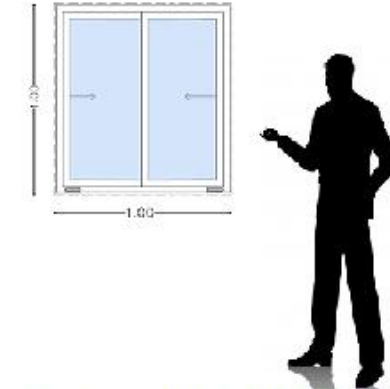

## CATALOGO VENTANAS UPVC

**Ventnas PVC DVH 60x60.**

VENTANA DOBLE VIDRIO CON HOJAS CORREDIZAS HERMETICA, VIDRIOS DE 5MM Y CAMARA DE 6MM CON MOSQUITERO.

**Ventana PVC 80x80**

VENTANA VIDRIO SIMPLE DE 5 MM CON DIBUJO Y MOSQUITERO.

**Ventanas PVC DVH 100x100.**

VENTANA DOBLE VIDRIO CON HOJAS CORREDIZAS HERMETICA, VIDRIOS DE 5MM Y CAMARA DE 6MM CON MOSQUITERO.

**Ventanas PVC 100x100.**

VENTANA VIDRIO SIMPLE DE 5 MM Y MOSQUITERO.

**Ventanas PVC DVH 120x100.**

VENTANA DOBLE VIDRIO CON HOJAS CORREDIZAS HERMETICA, VIDRIOS DE 5MM Y CAMARA DE 6MM CON MOSQUITERO.

**Ventanas DVH PVC 140x60.**

VENTANA DOBLE VIDRIO CON HOJAS CORREDIZAS HERMETICA, VIDRIOS DE 5MM Y CAMARA DE 6MM CON MOSQUITERO.

**Ventanas PVC DVH 140x100.**

VENTANA DOBLE VIDRIO CON HOJAS CORREDIZAS HERMETICA, VIDRIOS DE 5MM Y CAMARA DE 6MM CON MOSQUITERO .

**Ventanas PVC DVH 140x120.**

VENTANA DOBLE VIDRIO CON HOJAS CORREDIZAS HERMETICA, VIDRIOS DE 5MM Y CAMARA DE 6MM CON MOSQUITERO .