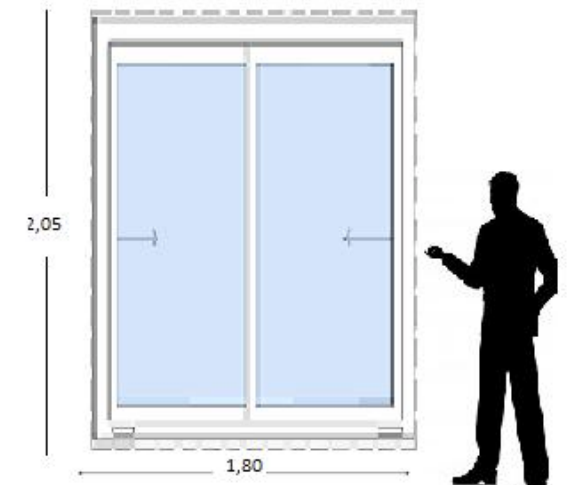

**Ventana PVC DVH 180 x100 .**

VENTANA DOBLE VIDRIO CON HOJAS CORREDIZAS HERMETICA, VIDRIOS DE 5MM Y CAMARA DE 6MM CON MOSQUITERO.

**Ventana PVC DVH 180 x120.**

VENTANA DOBLE VIDRIO CON HOJAS CORREDIZAS HERMETICA, VIDRIOS DE 5MM Y CAMARA DE 6MM CON MOSQUITERO.

**Ventana PVC DVH 100 x 120.**

Ventana Oscilo Batiente, doble bisagra DOBLE VIDRIO CON HOJAS CORREDIZAS HERMETICA, VIDRIOS DE 5MM Y CAMARA DE 6MM CON MOSQUITERO .

**Ventana PVC DVH 60x120.**

Ventana Oscilo Batiente, doble bisagra VIDRIOS DE 5MM Y CAMARA DE 6MM .

**Ventana PVC 160x205 .**

VENTANA VIDRIO SIMPLE CON DIBUJO VIDRIO DE 5 MM .

**Ventnas PVC DVH 160x205 .**

VENTANA DOBLE VIDRIO CON HOJAS CORREDIZAS HERMETICA, VIDRIOS DE 5MM Y CAMARA DE 6MM CON MOSQUITERO .