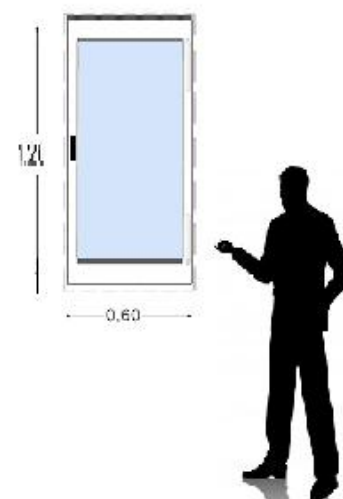

## CATALOGO VENTANAS UPVC

**Ventnas PVC DVH 60x60.**

VENTANA DOBLE VIDRIO CON HOJAS CORREDIZAS HERMETICA, VIDRIOS DE 5MM Y CAMARA DE 6MM CON MOSQUITERO.

**Ventana PVC 80x80**

VENTANA VIDRIO SIMPLE DE 5 MM CON DIBUJO Y MOSQUITERO.

VENTANA DOBLE VIDRIO CON HOJAS CORREDIZAS HERMETICA, VIDRIOS DE 5MM Y CAMARA DE 6MM CON MOSQUITERO .

**Ventana PVC 160x120.**

VENTANA VIDRIO SIMPLE DE 5 MM Y MOSQUITERO .

**Ventana PVC DVH 160x120.**

VENTANA DOBLE VIDRIO CON HOJAS CORREDIZAS HERMETICA, VIDRIOS DE 5MM Y CAMARA DE 6MM CON MOSQUITERO.

**Ventana PVC DVH 180 x100 .**

VENTANA DOBLE VIDRIO CON HOJAS CORREDIZAS HERMETICA, VIDRIOS DE 5MM Y CAMARA DE 6MM CON MOSQUITERO.

**Ventana PVC DVH 180 x120.**

VENTANA DOBLE VIDRIO CON HOJAS CORREDIZAS HERMETICA, VIDRIOS DE 5MM Y CAMARA DE 6MM CON MOSQUITERO.

**Ventana PVC DVH 100 x 120.**

Ventana Oscilo Batiente, doble bisagra DOBLE VIDRIO CON HOJAS CORREDIZAS HERMETICA, VIDRIOS DE 5MM Y CAMARA DE 6MM CON MOSQUITERO .

**Ventana PVC DVH 60x120.**

Ventana Oscilo Batiente, doble bisagra VIDRIOS DE 5MM Y CAMARA DE 6MM .