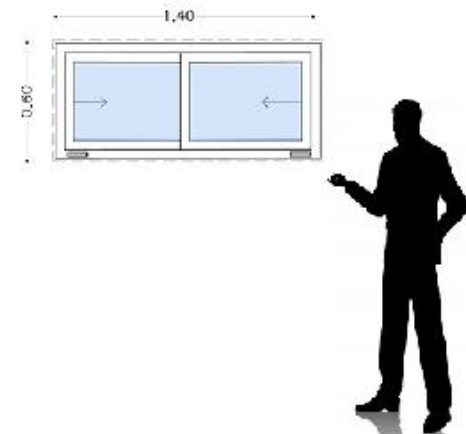

## CATALOGO VENTANAS UPVC

**Ventnas PVC DVH 60x60.**

VENTANA DOBLE VIDRIO CON HOJAS CORREDIZAS HERMETICA, VIDRIOS DE 5MM Y CAMARA DE 6MM CON MOSQUITERO.

**Ventana PVC 80x80**

VENTANA VIDRIO SIMPLE DE 5 MM CON DIBUJO Y MOSQUITERO.

**Ventanas PVC DVH 100x100.**

VENTANA DOBLE VIDRIO CON HOJAS CORREDIZAS HERMETICA, VIDRIOS DE 5MM Y CAMARA DE 6MM CON MOSQUITERO.

**Ventanas PVC 100x100.**

VENTANA VIDRIO SIMPLE DE 5 MM Y MOSQUITERO.

**Ventanas PVC DVH 120x100.**

VENTANA DOBLE VIDRIO CON HOJAS CORREDIZAS HERMETICA, VIDRIOS DE 5MM Y CAMARA DE 6MM CON MOSQUITERO.

**Ventanas DVH PVC 140x60.**

VENTANA DOBLE VIDRIO CON HOJAS CORREDIZAS HERMETICA, VIDRIOS DE 5MM Y CAMARA DE 6MM CON MOSQUITERO.

**Ventanas PVC DVH 140x100.**

VENTANA DOBLE VIDRIO CON HOJAS CORREDIZAS HERMETICA, VIDRIOS DE 5MM Y CAMARA DE 6MM CON MOSQUITERO .

**Ventanas PVC DVH 140x120.**

VENTANA DOBLE VIDRIO CON HOJAS CORREDIZAS HERMETICA, VIDRIOS DE 5MM Y CAMARA DE 6MM CON MOSQUITERO .