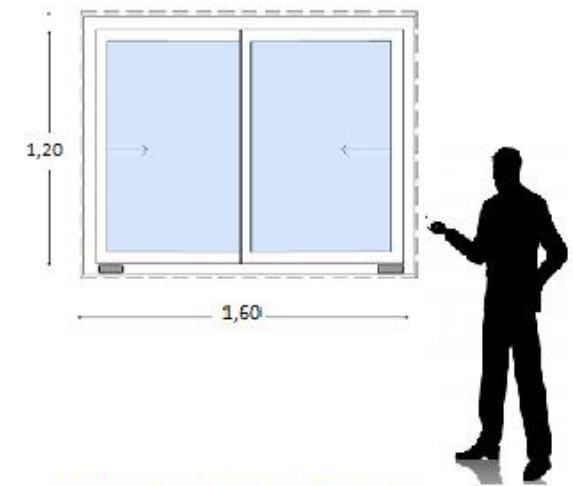

**Ventanas PVC DVH 140x100.**

VENTANA DOBLE VIDRIO CON HOJAS CORREDIZAS HERMETICA, VIDRIOS DE 5MM Y CAMARA DE 6MM CON MOSQUITERO .

**Ventanas PVC DVH 140x120.**

VENTANA DOBLE VIDRIO CON HOJAS CORREDIZAS HERMETICA, VIDRIOS DE 5MM Y CAMARA DE 6MM CON MOSQUITERO .

**Ventanas PVC DVH 160x80.**

VENTANA DOBLE VIDRIO CON HOJAS CORREDIZAS HERMETICA, VIDRIOS DE 5MM Y CAMARA DE 6MM CON MOSQUITERO .

**Ventanas PVC 100x35.**

VENTANA VIDRIO SIMPLE DE 5 MM.

**Ventanas PVC DVH 160x100 .**

VENTANA DOBLE VIDRIO CON HOJAS CORREDIZAS HERMETICA, VIDRIOS DE 5MM Y CAMARA DE 6MM CON MOSQUITERO .

**Ventana PVC 160x120.**

VENTANA VIDRIO SIMPLE DE 5 MM Y MOSQUITERO .

**Ventana PVC DVH 160x120.**

VENTANA DOBLE VIDRIO CON HOJAS CORREDIZAS HERMETICA, VIDRIOS DE 5MM Y CAMARA DE 6MM CON MOSQUITERO.

**Ventana PVC DVH 180 x100 .**

VENTANA DOBLE VIDRIO CON HOJAS CORREDIZAS HERMETICA, VIDRIOS DE 5MM Y CAMARA DE 6MM CON MOSQUITERO.

**Ventana PVC DVH 180 x120.**

VENTANA DOBLE VIDRIO CON HOJAS CORREDIZAS HERMETICA, VIDRIOS DE 5MM Y CAMARA DE 6MM CON MOSQUITERO.