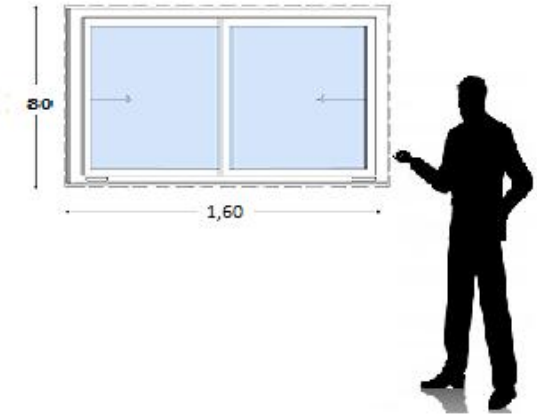

**Ventanas PVC DVH 100x100.**

VENTANA DOBLE VIDRIO CON HOJAS CORREDIZAS HERMETICA, VIDRIOS DE 5MM Y CAMARA DE 6MM CON MOSQUITERO.

**Ventanas PVC 100x100.**

VENTANA VIDRIO SIMPLE DE 5 MM Y MOSQUITERO.

**Ventanas PVC DVH 120x100.**

VENTANA DOBLE VIDRIO CON HOJAS CORREDIZAS HERMETICA, VIDRIOS DE 5MM Y CAMARA DE 6MM CON MOSQUITERO.

**Ventanas DVH PVC 140x60.**

VENTANA DOBLE VIDRIO CON HOJAS CORREDIZAS HERMETICA, VIDRIOS DE 5MM Y CAMARA DE 6MM CON MOSQUITERO.

**Ventanas PVC DVH 140x100.**

VENTANA DOBLE VIDRIO CON HOJAS CORREDIZAS HERMETICA, VIDRIOS DE 5MM Y CAMARA DE 6MM CON MOSQUITERO .

**Ventanas PVC DVH 140x120.**

VENTANA DOBLE VIDRIO CON HOJAS CORREDIZAS HERMETICA, VIDRIOS DE 5MM Y CAMARA DE 6MM CON MOSQUITERO .

**Ventanas PVC DVH 160x80.**

VENTANA DOBLE VIDRIO CON HOJAS CORREDIZAS HERMETICA, VIDRIOS DE 5MM Y CAMARA DE 6MM CON MOSQUITERO .

**Ventanas PVC 100x35.**

VENTANA VIDRIO SIMPLE DE 5 MM.

**Ventanas PVC DVH 160x100 .**