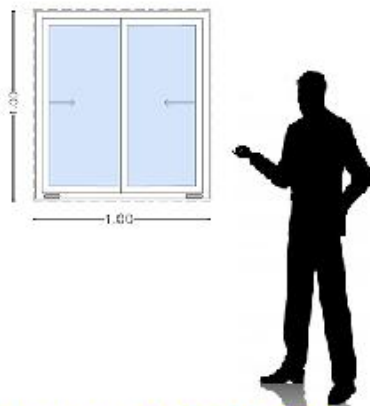

## CATALOGO VENTANAS UPVC

**Ventnas PVC DVH 60x60.**

VENTANA DOBLE VIDRIO CON HOJAS CORREDIZAS HERMETICA, VIDRIOS DE 5MM Y CAMARA DE 6MM CON MOSQUITERO.

**Ventana PVC 80x80**

VENTANA VIDRIO SIMPLE DE 5 MM CON DIBUJO Y MOSQUITERO.

**Ventanas PVC DVH 100x100.**

VENTANA DOBLE VIDRIO CON HOJAS CORREDIZAS HERMETICA, VIDRIOS DE 5MM Y CAMARA DE 6MM CON MOSQUITERO.

**Ventanas PVC 100x100.**

VENTANA VIDRIO SIMPLE DE 5 MM Y MOSQUITERO.

**Ventanas PVC DVH 120x100.**

VENTANA DOBLE VIDRIO CON HOJAS CORREDIZAS HERMETICA, VIDRIOS DE 5MM Y CAMARA DE 6MM CON MOSQUITERO.

**Ventanas DVH PVC 140x60.**

VENTANA DOBLE VIDRIO CON HOJAS CORREDIZAS HERMETICA, VIDRIOS DE 5MM Y CAMARA DE 6MM CON MOSQUITERO.

**Ventanas PVC DVH 140x100.**

VENTANA DOBLE VIDRIO CON HOJAS CORREDIZAS HERMETICA, VIDRIOS DE 5MM Y CAMARA DE 6MM CON MOSQUITERO .

**Ventanas PVC DVH 140x120.**

VENTANA DOBLE VIDRIO CON HOJAS CORREDIZAS HERMETICA, VIDRIOS DE 5MM Y CAMARA DE 6MM CON MOSQUITERO .