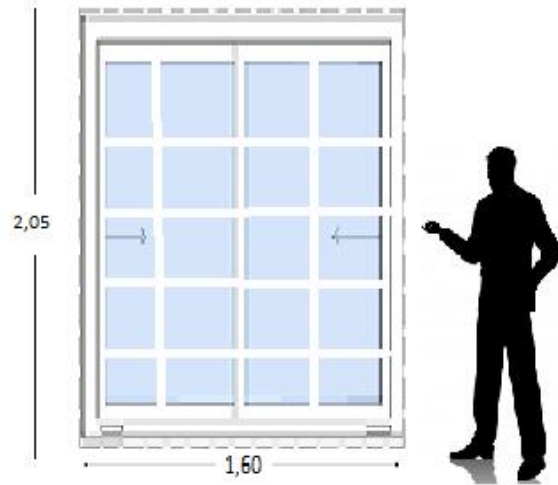

VENTANA DOBLE VIDRIO CON HOJAS CORREDIZAS HERMETICA, VIDRIOS DE 5MM Y CAMARA DE 6MM CON MOSQUITERO .

**Ventana PVC 160x120.**

VENTANA VIDRIO SIMPLE DE 5 MM Y MOSQUITERO .

**Ventana PVC DVH 160x120.**

VENTANA DOBLE VIDRIO CON HOJAS CORREDIZAS HERMETICA, VIDRIOS DE 5MM Y CAMARA DE 6MM CON MOSQUITERO.

**Ventana PVC DVH 180 x100 .**

VENTANA DOBLE VIDRIO CON HOJAS CORREDIZAS HERMETICA, VIDRIOS DE 5MM Y CAMARA DE 6MM CON MOSQUITERO.

**Ventana PVC DVH 180 x120.**

VENTANA DOBLE VIDRIO CON HOJAS CORREDIZAS HERMETICA, VIDRIOS DE 5MM Y CAMARA DE 6MM CON MOSQUITERO.

**Ventana PVC DVH 100 x 120.**

Ventana Oscilo Batiente, doble bisagra DOBLE VIDRIO CON HOJAS CORREDIZAS HERMETICA, VIDRIOS DE 5MM Y CAMARA DE 6MM CON MOSQUITERO .

**Ventana PVC DVH 60x120.**

Ventana Oscilo Batiente, doble bisagra VIDRIOS DE 5MM Y CAMARA DE 6MM .