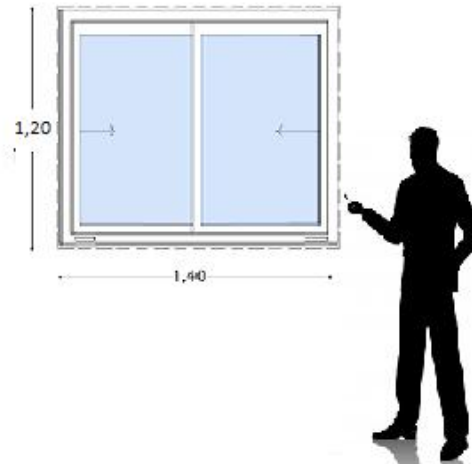

**Ventanas PVC DVH 100x100.**

VENTANA DOBLE VIDRIO CON HOJAS CORREDIZAS HERMETICA, VIDRIOS DE 5MM Y CAMARA DE 6MM CON MOSQUITERO.

**Ventanas PVC 100x100.**

VENTANA VIDRIO SIMPLE DE 5 MM Y MOSQUITERO.

**Ventanas PVC DVH 120x100.**

VENTANA DOBLE VIDRIO CON HOJAS CORREDIZAS HERMETICA, VIDRIOS DE 5MM Y CAMARA DE 6MM CON MOSQUITERO.

**Ventanas DVH PVC 140x60.**

VENTANA DOBLE VIDRIO CON HOJAS CORREDIZAS HERMETICA, VIDRIOS DE 5MM Y CAMARA DE 6MM CON MOSQUITERO.

**Ventanas PVC DVH 140x100.**

VENTANA DOBLE VIDRIO CON HOJAS CORREDIZAS HERMETICA, VIDRIOS DE 5MM Y CAMARA DE 6MM CON MOSQUITERO .

**Ventanas PVC DVH 140x120.**

VENTANA DOBLE VIDRIO CON HOJAS CORREDIZAS HERMETICA, VIDRIOS DE 5MM Y CAMARA DE 6MM CON MOSQUITERO .

**Ventanas PVC DVH 160x80.**

VENTANA DOBLE VIDRIO CON HOJAS CORREDIZAS HERMETICA, VIDRIOS DE 5MM Y CAMARA DE 6MM CON MOSQUITERO .

**Ventanas PVC 100x35.**

VENTANA VIDRIO SIMPLE DE 5 MM.

**Ventanas PVC DVH 160x100 .**