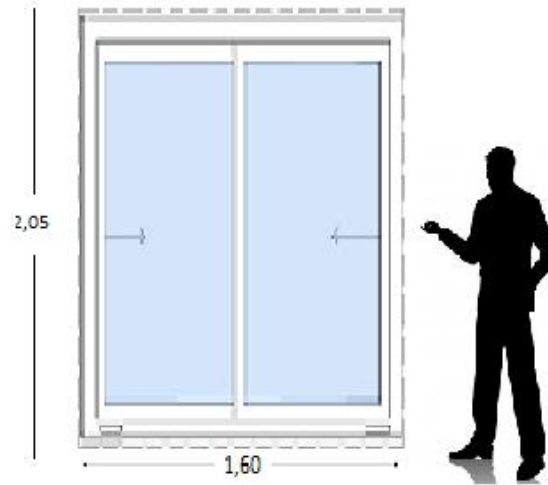

**Ventana PVC DVH 180 x100 .**

VENTANA DOBLE VIDRIO CON HOJAS CORREDIZAS HERMETICA, VIDRIOS DE 5MM Y CAMARA DE 6MM CON MOSQUITERO.

**Ventana PVC DVH 180 x120.**

VENTANA DOBLE VIDRIO CON HOJAS CORREDIZAS HERMETICA, VIDRIOS DE 5MM Y CAMARA DE 6MM CON MOSQUITERO.

**Ventana PVC DVH 100 x 120.**

Ventana Oscilo Batiente, doble bisagra DOBLE VIDRIO CON HOJAS CORREDIZAS HERMETICA, VIDRIOS DE 5MM Y CAMARA DE 6MM CON MOSQUITERO .

**Ventana PVC DVH 60x120.**

Ventana Oscilo Batiente, doble bisagra VIDRIOS DE 5MM Y CAMARA DE 6MM .

**Ventana PVC 160x205 .**

VENTANA VIDRIO SIMPLE CON DIBUJO VIDRIO DE 5 MM .

**Ventnas PVC DVH 160x205 .**

VENTANA DOBLE VIDRIO CON HOJAS CORREDIZAS HERMETICA, VIDRIOS DE 5MM Y CAMARA DE 6MM CON MOSQUITERO .