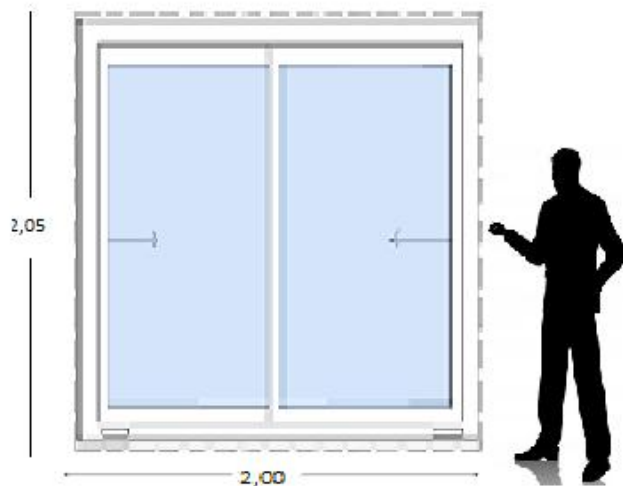

**Ventana PVC DVH 180 x100 .**

VENTANA DOBLE VIDRIO CON HOJAS CORREDIZAS HERMETICA, VIDRIOS DE 5MM Y CAMARA DE 6MM CON MOSQUITERO.

**Ventana PVC DVH 180 x120.**

VENTANA DOBLE VIDRIO CON HOJAS CORREDIZAS HERMETICA, VIDRIOS DE 5MM Y CAMARA DE 6MM CON MOSQUITERO.

**Ventana PVC DVH 100 x 120.**

Ventana Oscilo Batiente, doble bisagra DOBLE VIDRIO CON HOJAS CORREDIZAS HERMETICA, VIDRIOS DE 5MM Y CAMARA DE 6MM CON MOSQUITERO .

**Ventana PVC DVH 60x120.**

Ventana Oscilo Batiente, doble bisagra VIDRIOS DE 5MM Y CAMARA DE 6MM .

**Ventana PVC 160x205 .**

VENTANA VIDRIO SIMPLE CON DIBUJO VIDRIO DE 5 MM .

**Ventnas PVC DVH 160x205 .**

VENTANA DOBLE VIDRIO CON HOJAS CORREDIZAS HERMETICA, VIDRIOS DE 5MM Y CAMARA DE 6MM CON MOSQUITERO .

**Ventnas PVC DVH 180 x205 .**

VENTANA DOBLE VIDRIO CON HOJAS CORREDIZAS HERMETICA, VIDRIOS DE 5MM Y CAMARA DE 6MM CON MOSQUITERO .

**Ventnas PVC DVH 200x205 .**

VENTANA DOBLE VIDRIO CON HOJAS CORREDIZAS HERMETICA, VIDRIOS DE 5MM Y CAMARA DE 6MM CON MOSQUITERO .