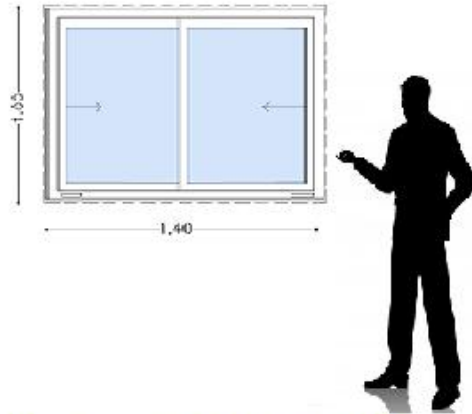

## CATALOGO VENTANAS UPVC

**Ventnas PVC DVH 60x60.**

VENTANA DOBLE VIDRIO CON HOJAS CORREDIZAS HERMETICA, VIDRIOS DE 5MM Y CAMARA DE 6MM CON MOSQUITERO.

**Ventana PVC 80x80**

VENTANA VIDRIO SIMPLE DE 5 MM CON DIBUJO Y MOSQUITERO.

**Ventanas PVC DVH 100x100.**

VENTANA DOBLE VIDRIO CON HOJAS CORREDIZAS HERMETICA, VIDRIOS DE 5MM Y CAMARA DE 6MM CON MOSQUITERO.

**Ventanas PVC 100x100.**

VENTANA VIDRIO SIMPLE DE 5 MM Y MOSQUITERO.

**Ventanas PVC DVH 120x100.**

VENTANA DOBLE VIDRIO CON HOJAS CORREDIZAS HERMETICA, VIDRIOS DE 5MM Y CAMARA DE 6MM CON MOSQUITERO.

**Ventanas DVH PVC 140x60.**

VENTANA DOBLE VIDRIO CON HOJAS CORREDIZAS HERMETICA, VIDRIOS DE 5MM Y CAMARA DE 6MM CON MOSQUITERO.

**Ventanas PVC DVH 140x100.**

VENTANA DOBLE VIDRIO CON HOJAS CORREDIZAS HERMETICA, VIDRIOS DE 5MM Y CAMARA DE 6MM CON MOSQUITERO .

**Ventanas PVC DVH 140x120.**

VENTANA DOBLE VIDRIO CON HOJAS CORREDIZAS HERMETICA, VIDRIOS DE 5MM Y CAMARA DE 6MM CON MOSQUITERO .