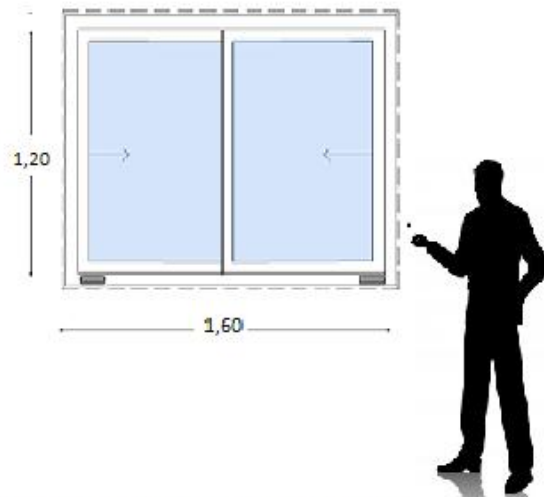

**Ventanas PVC DVH 140x100.**

VENTANA DOBLE VIDRIO CON HOJAS CORREDIZAS HERMETICA, VIDRIOS DE 5MM Y CAMARA DE 6MM CON MOSQUITERO .

**Ventanas PVC DVH 140x120.**

VENTANA DOBLE VIDRIO CON HOJAS CORREDIZAS HERMETICA, VIDRIOS DE 5MM Y CAMARA DE 6MM CON MOSQUITERO .

**Ventanas PVC DVH 160x80.**

VENTANA DOBLE VIDRIO CON HOJAS CORREDIZAS HERMETICA, VIDRIOS DE 5MM Y CAMARA DE 6MM CON MOSQUITERO .

**Ventanas PVC 100x35.**

VENTANA VIDRIO SIMPLE DE 5 MM.

**Ventanas PVC DVH 160x100 .**

VENTANA DOBLE VIDRIO CON HOJAS CORREDIZAS HERMETICA, VIDRIOS DE 5MM Y CAMARA DE 6MM CON MOSQUITERO .

**Ventana PVC 160x120.**

VENTANA VIDRIO SIMPLE DE 5 MM Y MOSQUITERO .

**Ventana PVC DVH 160x120.**

VENTANA DOBLE VIDRIO CON HOJAS CORREDIZAS HERMETICA, VIDRIOS DE 5MM Y CAMARA DE 6MM CON MOSQUITERO.

**Ventana PVC DVH 180 x100 .**

VENTANA DOBLE VIDRIO CON HOJAS CORREDIZAS HERMETICA, VIDRIOS DE 5MM Y CAMARA DE 6MM CON MOSQUITERO.

**Ventana PVC DVH 180 x120.**

VENTANA DOBLE VIDRIO CON HOJAS CORREDIZAS HERMETICA, VIDRIOS DE 5MM Y CAMARA DE 6MM CON MOSQUITERO.