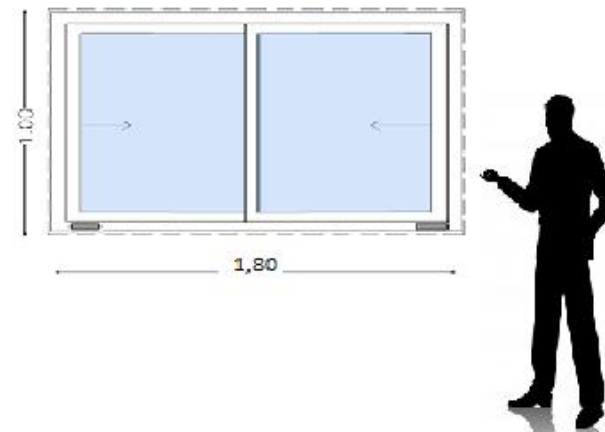

**Ventanas PVC DVH 160x80.**

VENTANA DOBLE VIDRIO CON HOJAS CORREDIZAS HERMETICA, VIDRIOS DE 5MM Y CAMARA DE 6MM CON MOSQUITERO .

**Ventanas PVC 100x35.**

VENTANA VIDRIO SIMPLE DE 5 MM.

**Ventanas PVC DVH 160x100 .**

VENTANA DOBLE VIDRIO CON HOJAS CORREDIZAS HERMETICA, VIDRIOS DE 5MM Y CAMARA DE 6MM CON MOSQUITERO .

**Ventana PVC 160x120.**

VENTANA VIDRIO SIMPLE DE 5 MM Y MOSQUITERO .

**Ventana PVC DVH 160x120.**

VENTANA DOBLE VIDRIO CON HOJAS CORREDIZAS HERMETICA, VIDRIOS DE 5MM Y CAMARA DE 6MM CON MOSQUITERO.

**Ventana PVC DVH 180 x100 .**

VENTANA DOBLE VIDRIO CON HOJAS CORREDIZAS HERMETICA, VIDRIOS DE 5MM Y CAMARA DE 6MM CON MOSQUITERO.

**Ventana PVC DVH 180 x120.**

VENTANA DOBLE VIDRIO CON HOJAS CORREDIZAS HERMETICA, VIDRIOS DE 5MM Y CAMARA DE 6MM CON MOSQUITERO.