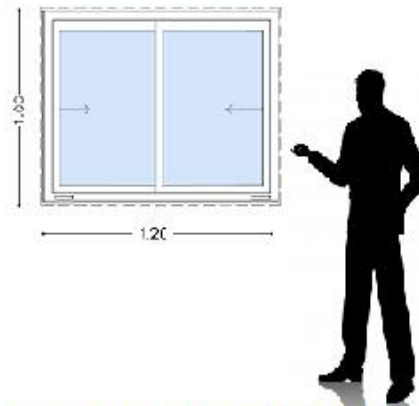

## CATALOGO VENTANAS UPVC

**Ventnas PVC DVH 60x60.**

VENTANA DOBLE VIDRIO CON HOJAS CORREDIZAS HERMETICA, VIDRIOS DE 5MM Y CAMARA DE 6MM CON MOSQUITERO.

**Ventana PVC 80x80**

VENTANA VIDRIO SIMPLE DE 5 MM CON DIBUJO Y MOSQUITERO.

**Ventanas PVC DVH 100x100.**

VENTANA DOBLE VIDRIO CON HOJAS CORREDIZAS HERMETICA, VIDRIOS DE 5MM Y CAMARA DE 6MM CON MOSQUITERO.

**Ventanas PVC 100x100.**

VENTANA VIDRIO SIMPLE DE 5 MM Y MOSQUITERO.

**Ventanas PVC DVH 120x100.**

VENTANA DOBLE VIDRIO CON HOJAS CORREDIZAS HERMETICA, VIDRIOS DE 5MM Y CAMARA DE 6MM CON MOSQUITERO.

**Ventanas DVH PVC 140x60.**

VENTANA DOBLE VIDRIO CON HOJAS CORREDIZAS HERMETICA, VIDRIOS DE 5MM Y CAMARA DE 6MM CON MOSQUITERO.

**Ventanas PVC DVH 140x100.**

VENTANA DOBLE VIDRIO CON HOJAS CORREDIZAS HERMETICA, VIDRIOS DE 5MM Y CAMARA DE 6MM CON MOSQUITERO .

**Ventanas PVC DVH 140x120.**

VENTANA DOBLE VIDRIO CON HOJAS CORREDIZAS HERMETICA, VIDRIOS DE 5MM Y CAMARA DE 6MM CON MOSQUITERO .