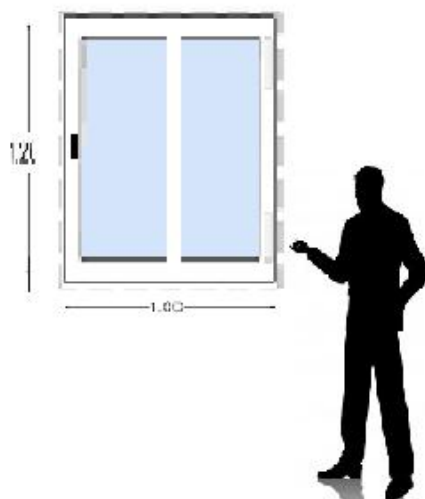

## CATALOGO VENTANAS UPVC

**Ventnas PVC DVH 60x60.**

VENTANA DOBLE VIDRIO CON HOJAS CORREDIZAS HERMETICA, VIDRIOS DE 5MM Y CAMARA DE 6MM CON MOSQUITERO.

**Ventana PVC 80x80**

VENTANA VIDRIO SIMPLE DE 5 MM CON DIBUJO Y MOSQUITERO.

**Ventanas PVC DVH 160x80.**

VENTANA DOBLE VIDRIO CON HOJAS CORREDIZAS HERMETICA, VIDRIOS DE 5MM Y CAMARA DE 6MM CON MOSQUITERO .

**Ventanas PVC 100x35.**

VENTANA VIDRIO SIMPLE DE 5 MM.

**Ventanas PVC DVH 160x100 .**

VENTANA DOBLE VIDRIO CON HOJAS CORREDIZAS HERMETICA, VIDRIOS DE 5MM Y CAMARA DE 6MM CON MOSQUITERO .

**Ventana PVC 160x120.**

VENTANA VIDRIO SIMPLE DE 5 MM Y MOSQUITERO .

**Ventana PVC DVH 160x120.**

VENTANA DOBLE VIDRIO CON HOJAS CORREDIZAS HERMETICA, VIDRIOS DE 5MM Y CAMARA DE 6MM CON MOSQUITERO.

**Ventana PVC DVH 180 x100 .**

VENTANA DOBLE VIDRIO CON HOJAS CORREDIZAS HERMETICA, VIDRIOS DE 5MM Y CAMARA DE 6MM CON MOSQUITERO.

**Ventana PVC DVH 180 x120.**

VENTANA DOBLE VIDRIO CON HOJAS CORREDIZAS HERMETICA, VIDRIOS DE 5MM Y CAMARA DE 6MM CON MOSQUITERO.